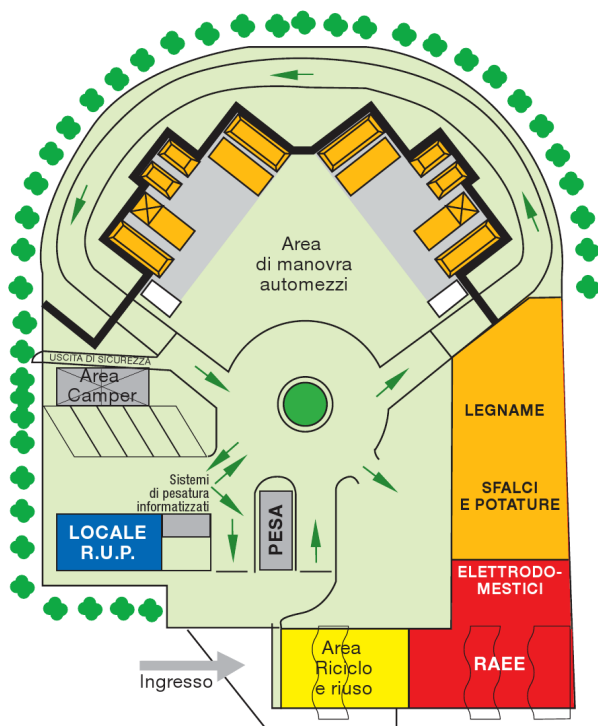

Stazione ecologica **La Graziosa**

Contenitori per la raccolta differenziata dei rifiuti

Contenitori per la raccolta dei rifiuti urbani pericolosi (RUP)

Contenitori per rifiuti da apparecchiature elettriche ed elettroniche (RAEE)

Che **cos'è**

La Graziosa è la nuova stazione ecologica per la raccolta differenziata dei rifiuti dove è possibile portare materiali che per volume o tipologia non trovano collocazione nei cassonetti o nelle campane. Mobili, ingombranti, elettrodomestici, altre apparecchiature elettriche ed elettroniche, rifiuti pericolosi, sfalci e potature, materiali riciclabili. Alla stazione ecologica questi materiali vengono avviati al recupero o a smaltimento in condizioni controllate. Così non inquiniamo, rispettiamo l'ambiente e miglioriamo la qualità della nostra vita.

Come si **utilizza**

La Graziosa è un'area a cui si può accedere in macchina o a piedi. Al suo interno sono collocati speciali contenitori, dove gli utenti possono depositare tipologie diverse di rifiuti usufruendo, se necessario, dell'assistenza del personale. Un'apposita pesa informatizzata consente di registrare i quantitativi conferiti e, attraverso la tessera dei servizi ambientali, accedere ai meccanismi d'incentivazione.

Dov'è

La Graziosa

via Modenese
(zona industriale La Graziosa)
San Cesario sul Panaro

Orari

Lunedì - Mercoledì
Giovedì e Sabato

dalle 9.00 alle 12.00 e
dalle 14.00 alle 18.00

Domenica

dalle 9.00 alle 13.00