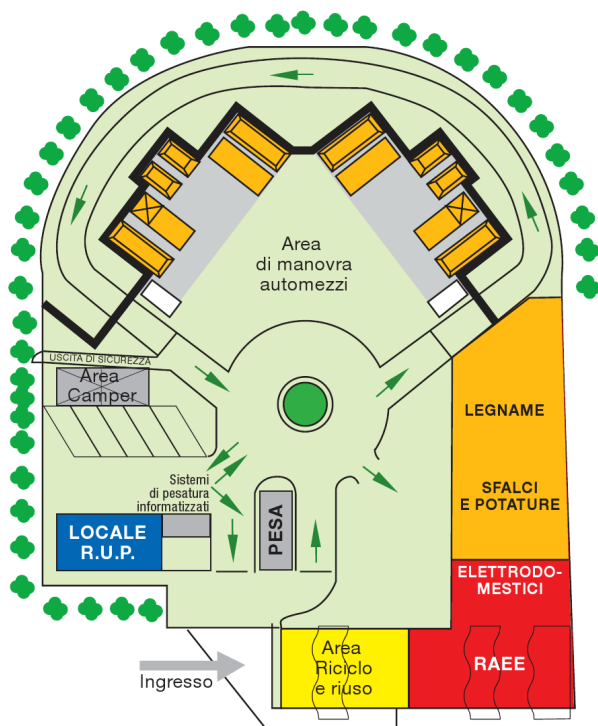

Stazione ecologica **La Graziosa**

Contenitori per la raccolta differenziata dei rifiuti

Contenitori per la raccolta dei rifiuti urbani pericolosi (RUP)

Contenitori per rifiuti da apparecchiature elettriche ed elettroniche (RAEE)

Che **cos'è**

La Graziosa è la nuova stazione ecologica per la raccolta differenziata dei rifiuti dove è possibile portare materiali che per volume o tipologia non trovano collocazione nei cassonetti o nelle campane. Mobili, ingombranti, elettrodomestici, altre apparecchiature elettriche ed elettroniche, rifiuti pericolosi, sfalci e potature, materiali riciclabili. Alla stazione ecologica questi materiali vengono avviati al recupero o a smaltimento in condizioni controllate. Così non inquiniamo, rispettiamo l'ambiente e miglioriamo la qualità della nostra vita.

Come si **utilizza**

La Graziosa è un'area a cui si può accedere in macchina o a piedi. Al suo interno sono collocati speciali contenitori, dove gli utenti possono depositare tipologie diverse di rifiuti usufruendo, se necessario, dell'assistenza del personale. Un'apposita pesa informatizzata consente di registrare i quantitativi conferiti e, attraverso la tessera dei servizi ambientali, accedere ai meccanismi d'incentivazione.

Dov'è

La Graziosa

via Modenese

(zona industriale La Graziosa)

San Cesario sul Panaro

Orari

Lunedì - Mercoledì
Giovedì e Sabato

dalle 9.00 alle 12.00 e
dalle 14.00 alle 18.00